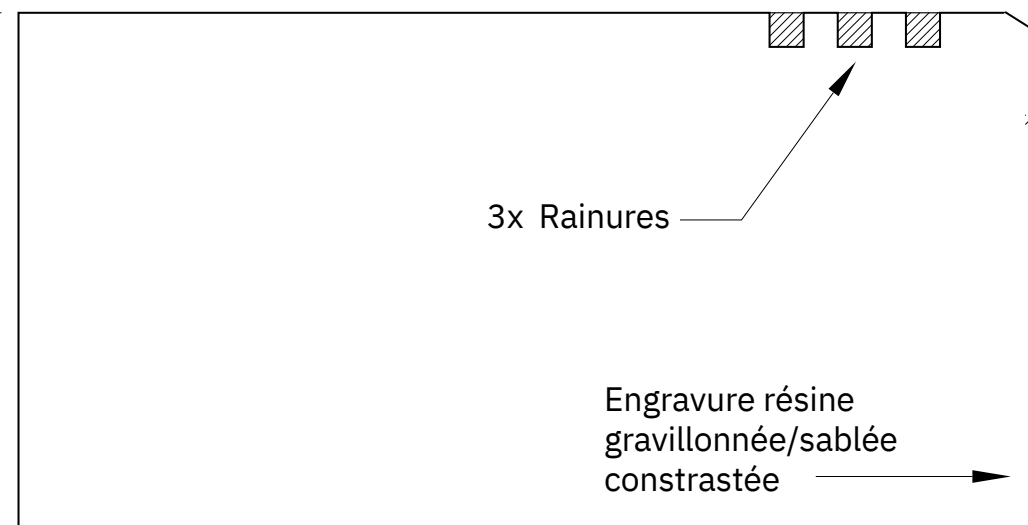

Faces grésées

15

3x Rainures

Engravure résine
gravillonnée/sablée
contrastée

Chanfrein

30

Philippe TRACHINO
06 11 54 62 04

L'Orée des Mas
Bat. Histophile
Avenue du Golf
34670 BAILLARGUES

www.amenagium.fr

Le client

"Bon pour accord" date et signature

Faces traitées :

Référence :

Bloc-Marche PMR 30 x 15(ht) x 100 grésé - marches intermédiaires
Nuance 121 - chanfrein 3x rainures

Établi par X.N.